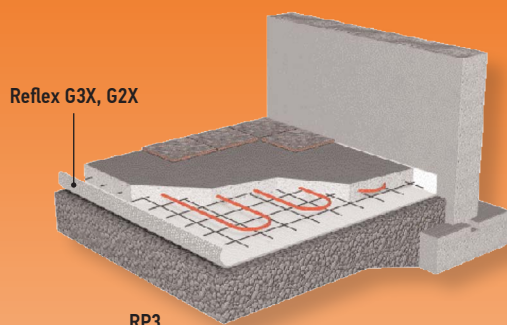

ATSPINDINTI termoizoliacinė PLĖVELĖ

Pagaminta
Lietuvoje

KOMEX

Pramonės g. 8
LT-35100 Panevėžys
Tel.: +370 45 598 030
Faks.: +370 45 598 046
Mob. tel.: +370 686 45 527
El. p.: info@komex.lt
www.komex.lt

Reflex G3X, G2X